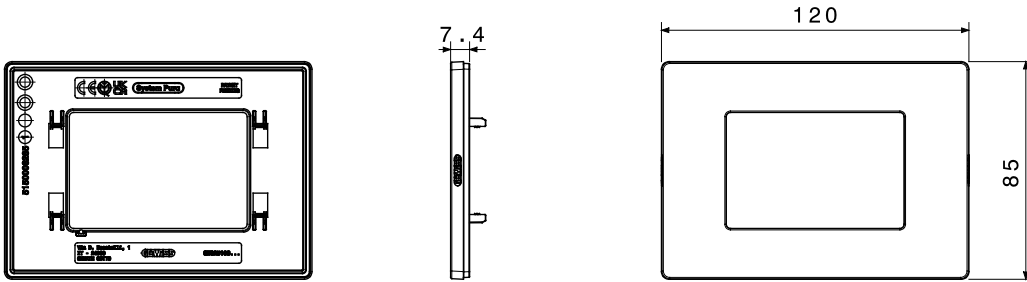

12 תואם לקופסאות מלבניות עד לקיבולת של (Materic) וטקסטורה (Satin) גימורים: מבריק, מט 3- גווני צבע ו 9- מגוון מסגרות הזמין ב מודולים. המסגרות, בעלות משטח שטוח לחלוטין, משתלבות באלגנטיות עם הגיאומטריה של הפקודות ומציעות פתרונות מעודנים ומודרניים לכל סביבה. הסדרות המעוצבות בגווני מונוכרומטיים, טבעיים וניטרליים משדרגות את החללים באיפוק ועונות על הצרכים של כל סביבה. מודולים. התקנה חזיתית של האביזרים מפשטת כל עבודה, ומאפשרת 3 ו- 4 בתצורות של IP55 היצע כולל גם מסגרות מוגנות מים בתקן חיבור ושחרור ללא הסרת התושבת מהקופסה תחת הטיח. זהו פתרון שנועד לפשט שינויים ועדכונים תוך צמצום זמן העבודה

קטגוריה	מסגרת	תיאור	מודולים 3
צבע	Almond	גימור	מבריק
לתמיכה רכיבים	GWC25803	סטנדרט	EN 60669-1
לחץ תרמי עם כדור	70 °C	בדיקת תיל לוחט	650 °C
חומר	טכנו-פולימר	נטול הלוגן	EN IEC 63355 ללא הלוגן בהתאם לתקן
קוד חשמלי	0110		

### DIMENSIONAL