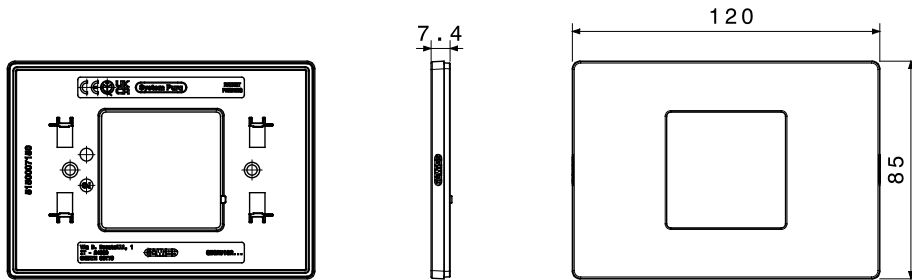

12 תואם לקופסאות מלבניות עד לקיבולת של (Materic) וטקסטורה (Satin) גימורים: מבריק, מט 3-גווני צבע ו 9-מגוון מסגרות הזמין ב מודולים. המסגרות, בעלות משטח שטוח לחלוטין, משתלבות באלגנטיות עם הגיאומטריה של הפקודות ומציעות פתרונות מעודנים ומודרניים לכל סביבה. הסדרות המעוצבות בגווני מונוכרומטיים, טבעיים וניטרליים משדרגות את החללים באיפוק ועונות על הצרכים של כל סביבה. מודולים. התקנה חזיתית של האביזרים מפשטת כל עבודה, ומאפשרת 3 ו-4 בתצורות של IP55 היצע כולל גם מסגרות מוגנות מים בתקן חיבור ושחרור ללא הסרת התושבת מהקופסה תחת הטיח. זהו פתרון שנועד לפשט שינויים ועדכונים תוך צמצום זמן העבודה

קטגוריה	מסגרת	תיאור	מדול 2
צבע	אפור חם	גימור	גימור אטום
לתמיכה רכיבים	GWC25802	סטנדרט	EN 60669-1
לחץ תרמי עם כדור	70 °C	בדיקת תיל לזהט	650 °C
חומר	טכנו-פולימר	נטול הלוגן	EN IEC 63355 ללא הלוגן בהתאם לתקן
קוד חשמלי	0110		

### DIMENSIONAL