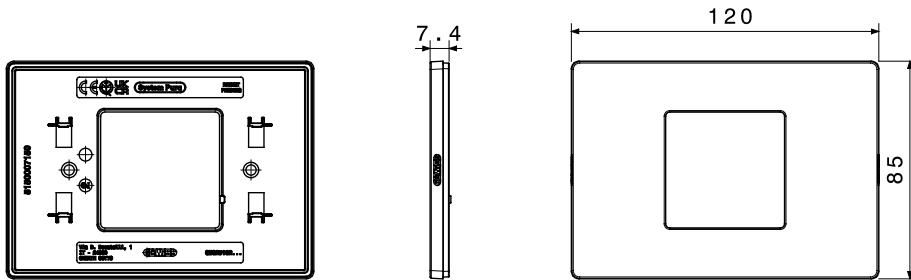

DIMENSIONAL