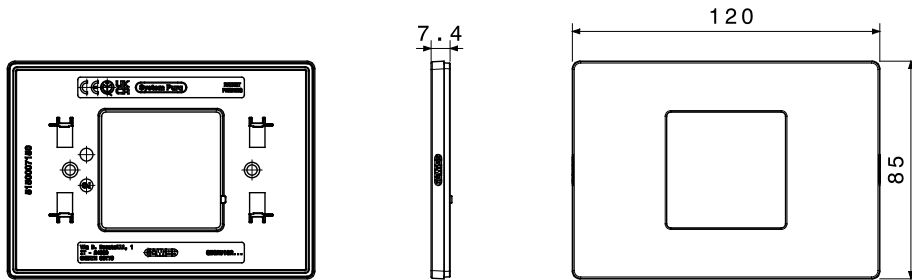

12 תואם לקופסאות מלבניות עד לקיבולת של (Materic) וטקסטורה (Satin) גימורים: מבריק, מט 3-גווני צבע ו 9-מגוון מסגרות הזמין ב מודולים. המסגרות, בעלות משטח שטוח לחלוטין, משתלבות באלגנטיות עם הגיאומטריה של הפקודות ומציעות פתרונות מעודנים ומודרניים לכל סביבה. הסדרות המעוצבות בגווני מונוכרומטיים, טבעיים וניטרליים משדרגות את החללים באיפוק ועונות על הצרכים של כל סביבה. התקנה חזיתית של האביזרים מפשטת כל עבודה, ומאפשרת 3 ו-4 בתצורות של IP55 היצע כולל גם מסגרות מוגנות מים בתקן מודולים. חיבור ושחרור ללא הסרת התושבת מהקופסה תחת הטיח. זהו פתרון שנועד לפשט שינויים ועדכונים תוך צמצום זמן העבודה

קטגוריה	מסגרת	תיאור	מודול 2
צבע	שחור	גימור	גימור אטום
לתמיכה רכיבים	GWC25802	סטנדרט	EN 60669-1
לחץ תרמי עם כדור	70 °C	בדיקת תיל לזהט	650 °C
חומר	טכנו-פולימר	נטול הלוגן	EN IEC 63355 ללא הלוגן בהתאם לתקן
קוד חשמלי	0110		

## DIMENSIONAL