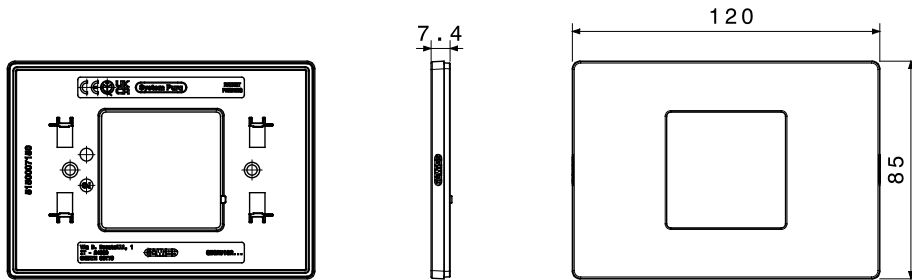

12 תואם לקופסאות מלבניות עד לקיבולת של (Materic) וטקסטורה (Satin) גימורים: מבריק, מט 3-גווני צבע ו 9-מגוון מסגרות הזמין ב מודולים. המסגרות, בעלות משטח שטוח לחלוטין, משתלבות באלגנטיות עם הגיאומטריה של הפקודות ומציעות פתרונות מעודנים ומודרניים לכל סביבה. הסדרות המעוצבות בגווני מונוכרומטיים, טבעיים וניטרליים משדרגות את החללים באיפוק ועונות על הצרכים של כל סביבה. מודולים. התקנה חזיתית של האביזרים מפשטת כל עבודה, ומאפשרת 3 ו-4 בתצורות של IP55 היצע כולל גם מסגרות מוגנות מים בתקן חיבור ושחרור ללא הסרת התושבת מהקופסה תחת הטיח. זהו פתרון שנועד לפשט שינויים ועדכונים תוך צמצום זמן העבודה

קטגוריה	מסגרת	תיאור	מודול 2
צבע	לבן	גימור	מבריק
לתמיכה רכיבים	GWC25802	סטנדרט	EN 60669-1
לחץ תרמי עם כדור	70 °C	בדיקת תיל לזהט	650 °C
חומר	טכנו-פולימר	נטול הלוגן	EN IEC 63355 ללא הלוגן בהתאם לתקן
קוד חשמלי	0110		

## DIMENSIONAL