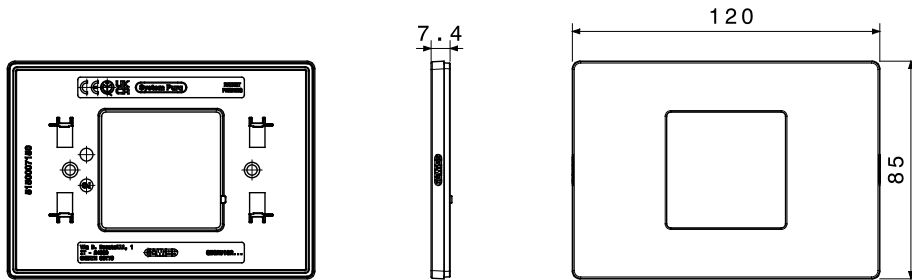

DIMENSIONAL