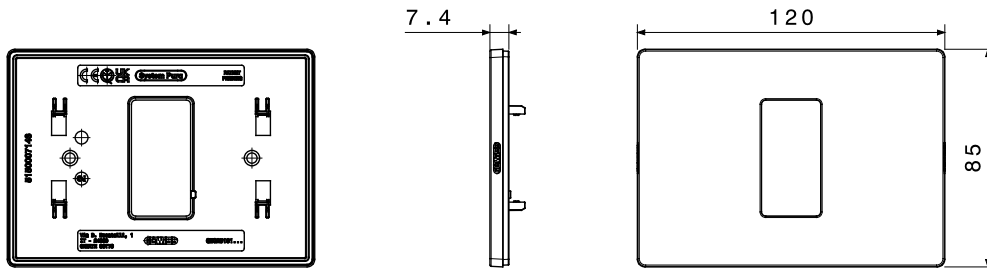

DIMENSIONAL