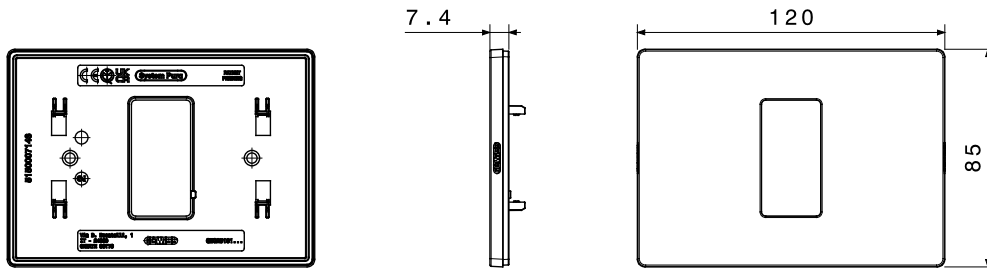

12 תואם לקופסאות מלבניות עד לקיבולת של (Materic) וטקסטורה (Satin) גימורים: מבריק, מט 3-גווני צבע ו 9-מגוון מסגרות הזמין ב מודולים. המסגרות, בעלות משטח שטוח לחלוטין, משתלבות באלגנטיות עם הגיאומטריה של הפקודות ומציעות פתרונות מעודנים ומודרניים לכל סביבה. הסדרות המעוצבות בגווני מונוכרומטיים, טבעיים וניטרליים משדרגות את החללים באיפוק ועונות על הצרכים של כל סביבה. התקנה חזיתית של האביזרים מפשטת כל עבודה, ומאפשרת 4-3 בתצורות של IP55 ההיצע כולל גם מסגרות מוגנות מים בתקן מודולים. חיבור ושחרור ללא הסרת התושבת מהקופסה תחת הטיח. זהו פתרון שנועד לפשט שינויים ועדכונים תוך צמצום זמן העבודה

|                  |             |                |                                   |
|------------------|-------------|----------------|-----------------------------------|
| קטגוריה          | מסגרת       | תיאור          | מודול 1                           |
| צבע              | אפור חם     | גימור          | גימור אטום                        |
| לתמיכה רכיבים    | GWC25803    | סטנדרט         | EN 60669-1                        |
| לחץ תרמי עם כדור | 70 °C       | בדיקת תיל לזהט | 650 °C                            |
| חומר             | טכנו-פולימר | נטול הלוגן     | EN IEC 63355 ללא הלוגן בהתאם לתקן |
| קוד חשמלי        | 0110        |                |                                   |

### DIMENSIONAL