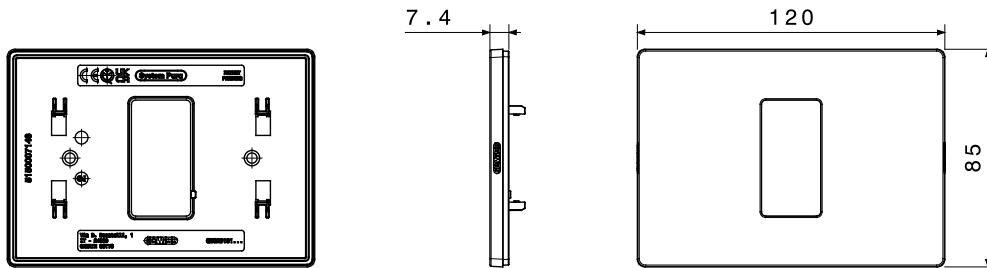

12 תואם לקופסאות מלבניות עד לקיבולת של (Materic) וטקסטורה (Satin) גימורים: מבריק, מט 3-גווני צבע ו 9-מגוון מסגרות הזמין ב מודולים. המסגרות, בעלות משטח שטוח לחלוטין, משתלבות באלגנטיות עם הגיאומטריה של הפקודות ומציעות פתרונות מעודנים ומודרניים לכל סביבה. הסדרות המעוצבות בגווני מונוכרומטיים, טבעיים וניטרליים משדרגות את החללים באיפוק ועונות על הצרכים של כל סביבה. התקנה חזיתית של האביזרים מפשטת כל עבודה, ומאפשרת 4-3 בתצורות של IP55 ההיצע כולל גם מסגרות מוגנות מים בתקן מודולים. חיבור ושחרור ללא הסרת התושבת מהקופסה תחת הטיח. זהו פתרון שנועד לפשט שינויים ועדכונים תוך צמצום זמן העבודה

קטגוריה	מסגרת	תיאור	מודול 1
צבע	שחור	גימור	גימור אטום
לתמיכה רכיבים	GWC25803	סטנדרט	EN 60669-1
לחץ תרמי עם כדור	70 °C	בדיקת תיל לוחט	650 °C
חומר	טכנו-פולימר	נטול הלוגן	EN IEC 63355 ללא הלוגן בהתאם לתקן
קוד חשמלי	0110		

### DIMENSIONAL