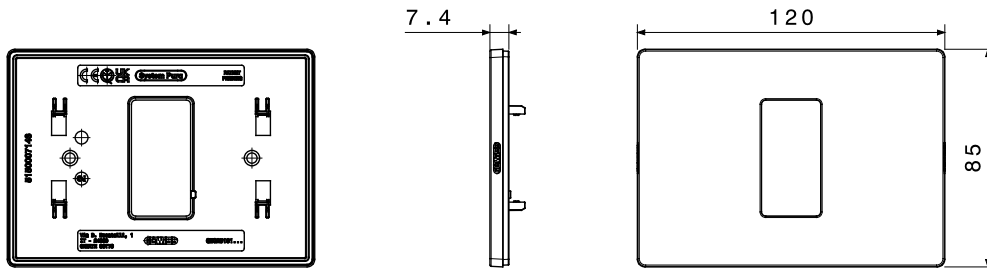

12 תואם לקופסאות מלבניות עד לקיבולת של (Materic) וטקסטורה (Satin) גימורים: מבריק, מט 3-גווני צבע ו 9-מגוון מסגרות הזמין ב מודולים. המסגרות, בעלות משטח שטוח לחלוטין, משתלבות באלגנטיות עם הגיאומטריה של הפקודות ומציעות פתרונות מעודנים ומודרניים לכל סביבה. הסדרות המעוצבות בגווני מונוכרומטיים, טבעיים וניטרליים משדרגות את החללים באיפוק ועונות על הצרכים של כל סביבה. מודולים. התקנה חזיתית של האביזרים מפשטת כל עבודה, ומאפשרת 4-3 בתצורות של IP55 ההיצע כולל גם מסגרות מוגנות מים בתקן חיבור ושחרור ללא הסרת התושבת מהקופסה תחת הטיח. זהו פתרון שנועד לפשט שינויים ועדכונים תוך צמצום זמן העבודה

קטגוריה	מסגרת	תיאור	מודול 1
צבע	Almond	גימור	מבריק
לתמיכה רכיבים	GWC25803	סטנדרט	EN 60669-1
לחץ תרמי עם כדור	70 °C	בדיקת תיל לוחט	650 °C
חומר	טכנו-פולימר	נטול הלוגן	EN IEC 63355 ללא הלוגן בהתאם לתקן
קוד חשמלי	0110		

### DIMENSIONAL