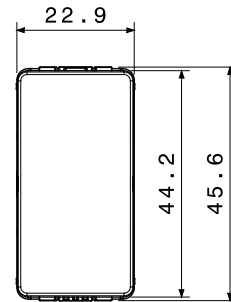

DIMENSIONAL