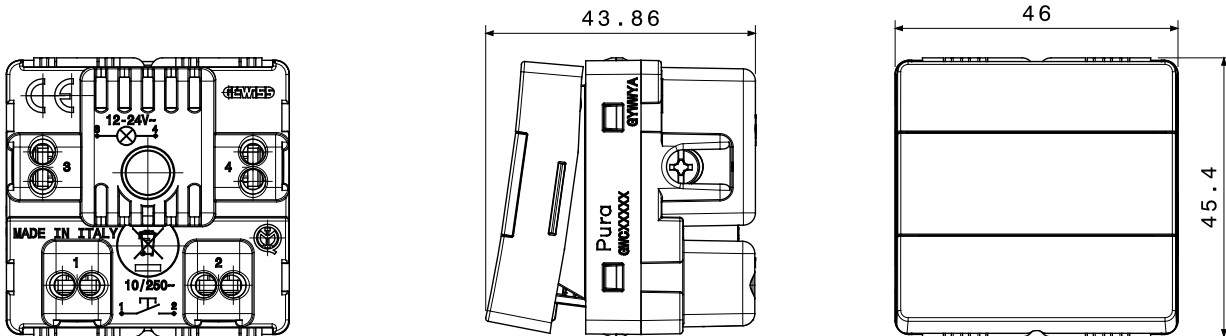

DIMENSIONAL