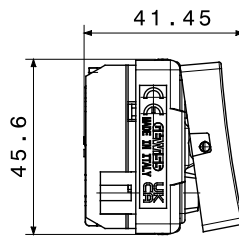

DIMENSIONAL