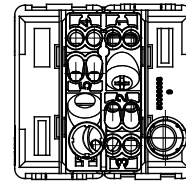

DIMENSIONAL