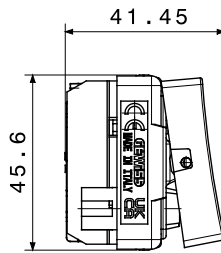

DIMENSIONAL