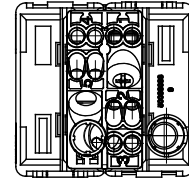

DIMENSIONAL