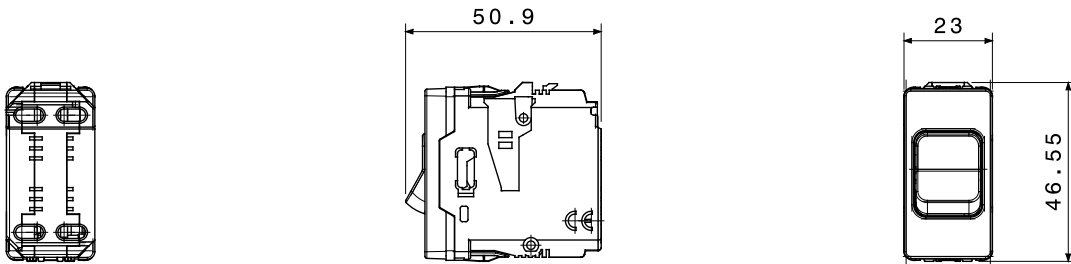

DIMENSIONAL