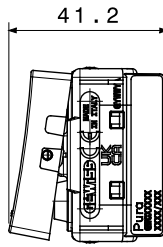

DIMENSIONAL