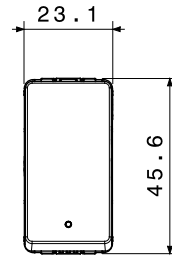

DIMENSIONAL