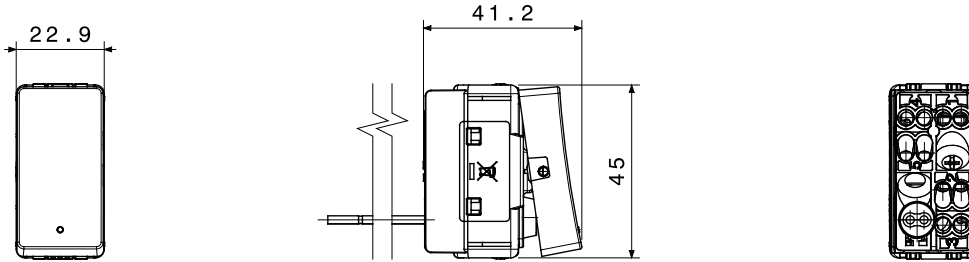

DIMENSIONAL

TECHNICAL SYMBOLOGY

STANDARDS/APPROVALS