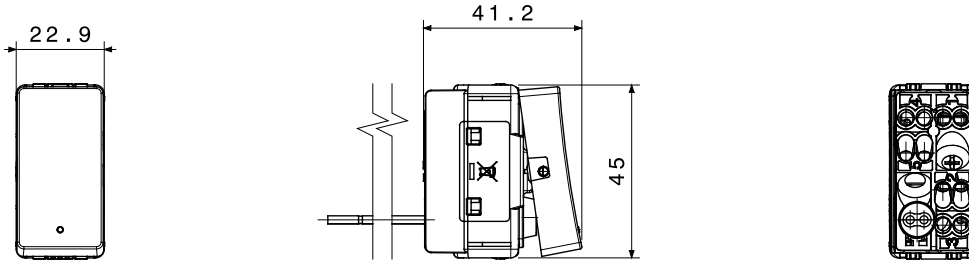

DIMENSIONAL

TECHNICAL SYMBOLOGY

STANDARDS/APPROVALS