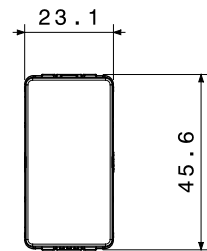

קטגוריה	מפסק תלת-כיווני	מקש	עם סמל
סמל	מעלה - מטה	תיאור	2P - 10AX
צבע	(מט)לבן סטן	מתח	250 V AC
יחידות איתנות	-	סטנדרט	EN 60669-1
התנגדות ב מתח בדיקה	2000V ב- 50Hz אחת דקה	למשך דקה אחת	100 W
התנגדות בידוד		מגה-אוהם > 5	עם בורג
מפסק הפעלה ממושכת (מס' החלפות מיקומים)	40,000V AC ב- I _n 250V AC	cosφ=0.6	125 °C
בדיקת תיל לוחט		850 °C	> 50N
יכולת הידוק מהדקים כבלים תקועים (ממ"ר)	2x4 מקס - 0.75 מיני	יכולת הידוק מהדקים כבלים קשיחים (ממ"ר)	2x2.5 מקס - 0.5 מיני
מס' מערכת מודולים	1	חומר	טכנו-פולימר
נטול הלוגן	EN IEC 63355 ללא הלוגן בהתאם לתקן	קוד חשמלי	0130

DIMENSIONAL

TECHNICAL SYMBOLOGY

125 °C

GWT

850 °C

HF
HALOGEN FREE