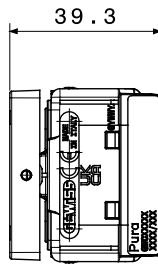

קטגוריה	מפסק תלת-כיווני	מקש	עם סמל
סמל	מעלה - מטה	תיאור	2P - 10AX
צבע	(מט)לבן סטן	מתח	250 V AC
יחידות איתנות	-	סטנדרט	EN 60669-1
התנגדות ב מתח בדיקה	2000V ב- 50Hz אחת דקה	למשך דקה אחת	100 W
התנגדות בידוד		מגה-אוהם > 5	עם בורג
מפסק הפעלה ממושכת (מס' החלפות מיקומים)	40,000V AC ב- I _n 250V AC	cosφ=0.6	125 °C
בדיקת תיל לוחט		850 °C	> 50N
יכולת הידוק מהדקים כבלים תקועים (ממ"ר)	2x4 מקס - 0.75 מיני	יכולת הידוק מהדקים כבלים קשיחים (ממ"ר)	2x2.5 מקס - 0.5 מיני
מס' מערכת מודולים	1	חומר	טכנו-פולימר
נטול הלוגן	EN IEC 63355 ללא הלוגן בהתאם לתקן	קוד חשמלי	0130

DIMENSIONAL

TECHNICAL SYMBOLOGY

125 °C

GWT

850 °C

HF
HALOGEN FREE