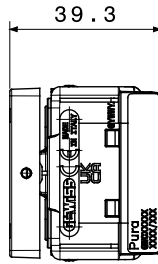

קטגוריה	מקש	מפסק תלת-כיווני	עם סמל
סמל	תיאור	מעלה - מטה	1P - 10AX
צבע	מתח	(מט)לבן סטן	250 V AC
יחידות איתנות	סטנדרט	-	EN 60669-1
התנגדות ב מתח בדיקה	למשך דקה אחת 50Hz ב- 2000V		100 W
התנגדות בידוד	מהדקי חייוט	מגה-אוהם > 5	עם בורג
מפסק הפעלה ממושכת (מס' החלפות מיקומים)	לחץ תרמי עם כדור	40,000V AC ב- I <sub>n</sub> 250V AC   cosφ=0.6	125 °C
בדיקת תיל לוחט	מסוף מאחז על מתיחת כבלים	850 °C	> 50N
יכולת הידוק מהדקים כבלים תקועים (ממ"ר)	יכולת הידוק מהדקים כבלים קשיחים (ממ"ר)	2x4 'מקס - 0.75' מינ	2x2.5 'מקס - 0.5' מינ
מס' מערכת מודולים	חומר	1	טכנו-פולימר
נטול הלוגן	קוד חשמלי	EN IEC 63355 ללא הלוגן בהתאם לתקן	0130

### DIMENSIONAL