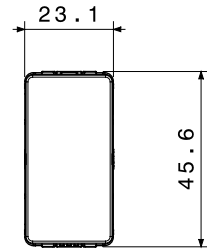

קטגוריה	מקש	מפסק תלת-כיווני	עם סמל
סמל	תיאור	מעלה - מטה	1P - 10AX
צבע	מתח	(מט)לבן סטן	250 V AC
יחידות איתנות	סטנדרט	-	EN 60669-1
התנגדות ב מתח בדיקה	למשך דקה אחת 50Hz ב- 2000V		100 W
התנגדות בידוד	מהדקי חייוט	מגה-אוהם > 5	עם בורג
מפסק הפעלה ממושכת (מס' החלפות מיקומים)	לחץ תרמי עם כדור	40,000V AC ב- I <sub>n</sub> 250V AC   cosφ=0.6	125 °C
בדיקת תיל לוחט	מסוף מאחז על מתיחת כבלים	850 °C	> 50N
יכולת הידוק מהדקים כבלים תקועים (ממ"ר)	יכולת הידוק מהדקים כבלים קשיחים (ממ"ר)	2x4 'מקס - 0.75' מינ	2x2.5 'מקס - 0.5' מינ
מס' מערכת מודולים	חומר	1	טכנו-פולימר
נטול הלוגן	קוד חשמלי	EN IEC 63355 ללא הלוגן בהתאם לתקן	0130

### DIMENSIONAL