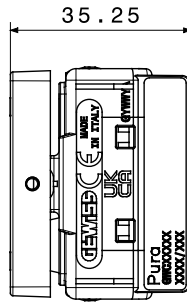

קטגוריה	מקש	לחצן	עם אינטרלוק וסמל
סמל	תיאור	מעלה - מטה	2P NO+NO - 10 A
צבע	מתח	(מט)לבן סטן	250 V AC
יחידות איתות	סטנדרט	-	EN 60669-1
התנגדות ב מתח בדיקה	התנגדות בידוד	למשך דקה אחת 50Hz ב- 2000V	מגה-אום > 5
מהדקי חיווט	מפסק הפעלה ממושכת (מס' החלפות מיקומים)	עם בורג	40,000V AC ב- In 250V AC   cosφ=0.6
לחץ תרמי עם כדור	בדיקת תיל לוחט	125 °C	850 °C
מסוף מאחז על מתיחת כבלים	יכולת הידוק מהדקים כבלים תקועים (ממ"ר)	> 50N	2x4 מקס - 0.75 מ'יני
יכולת הידוק מהדקים כבלים קשיחים (ממ"ר)	מס' מערכת מודולים	2x2.5 מקס - 0.5 מ'יני	1
חומר	נטול הלוגן	טכנו-פולימר	EN IEC 63355 ללא הלוגן בהתאם לתקן
קוד חשמלי		0130	

### DIMENSIONAL