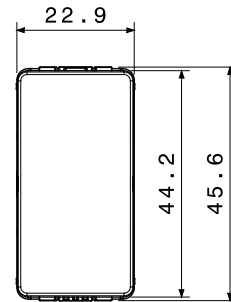

קטגוריה	מקש	לחצן	עם אינטרלוק וסמל
סמל	תיאור	מעלה - מטה	2P NO+NO - 10 A
צבע	מתח	(מט)לבן סטן	250 V AC
יחידות איתות	סטנדרט	-	EN 60669-1
התנגדות ב מתח בדיקה	התנגדות בידוד	למשך דקה אחת 50Hz ב- 2000V	מגה-אום > 5
מהדקי חיווט	מפסק הפעלה ממושכת (מס' החלפות מיקומים)	עם בורג	40,000V AC ב- In 250V AC   cosφ=0.6
לחץ תרמי עם כדור	בדיקת תיל לוחט	125 °C	850 °C
מסוף מאחז על מתיחת כבלים	יכולת הידוק מהדקים כבלים תקועים (ממ"ר)	> 50N	2x4 מקס - 0.75 מ'יני
יכולת הידוק מהדקים כבלים קשיחים (ממ"ר)	מס' מערכת מודולים	2x2.5 מקס - 0.5 מ'יני	1
חומר	נטול הלוגן	טכנו-פולימר	EN IEC 63355 ללא הלוגן בהתאם לתקן
קוד חשמלי		0130	

### DIMENSIONAL