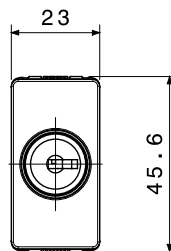

DIMENSIONAL