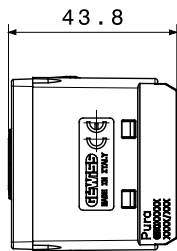

DIMENSIONAL