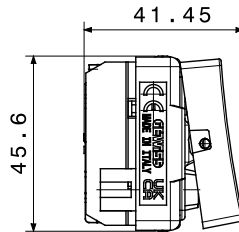

DIMENSIONAL