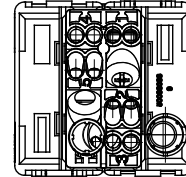

DIMENSIONAL