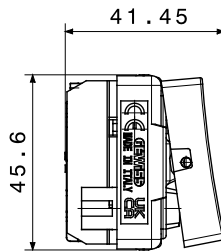

DIMENSIONAL