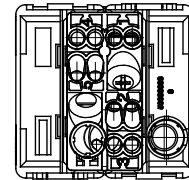

DIMENSIONAL