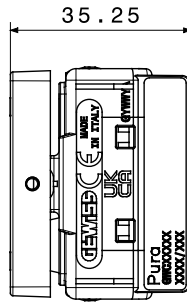

קטגוריה	מקש	לחצן	עם אינטרלוק וסמל
סמל	תיאור	מעלה - מטה	1P NO+NO - 10A
צבע	מתח	(מט)לבן סטן	250 V AC
יחידות איתות	סטנדרט	-	EN 60669-1
התנגדות ב מתח בדיקה	התנגדות בידוד	למשך דקה אחת 50Hz ב- 2000V	מגה-אוהם > 5
מהדקי חיווט	מפסק הפעלה ממושכת (מס' החלפות מיקומים)	עם בורג	40,000V AC ב- In 250V AC cosφ=0.6
לחץ תרמי עם כדור	בדיקת תיל לוחט	125 °C	850 °C
מסוף מאוחז על מתיחת כבלים	יכולת הידוק מהדקים כבלים תקועים (ממ"ר)	> 50N	2x4 מקס - 0.75 מ'יני
יכולת הידוק מהדקים כבלים קשיחים (ממ"ר)	מס' מערכת מודולים	2x2.5 מקס - 0.5 מ'יני	1
חומר	נטול הלוגן	טכנו-פולימר	EN IEC 63355 ללא הלוגן בהתאם לתקן
קוד חשמלי		0130	

DIMENSIONAL

TECHNICAL SYMBOLOGY

125 °C

850 °C