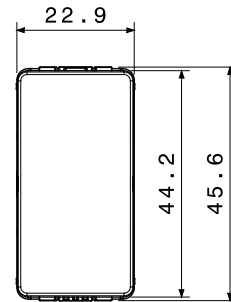

קטגוריה	מקש	לחצן	עם אינטרלוק וסמל
סמל	תיאור	מעלה - מטה	1P NO+NO - 10A
צבע	מתח	(מט)לבן סטן	250 V AC
יחידות איתות	סטנדרט	-	EN 60669-1
התנגדות ב מתח בדיקה	התנגדות בידוד	למשך דקה אחת 50Hz ב- 2000V	מגה-אוהם > 5
מהדקי חיווט	מפסק הפעלה ממושכת (מס' החלפות מיקומים)	עם בורג	40,000V AC ב- In 250V AC cosφ=0.6
לחץ תרמי עם כדור	בדיקת תיל לוחט	125 °C	850 °C
מסוף מאוחז על מתיחת כבלים	יכולת הידוק מהדקים כבלים תקועים (ממ"ר)	> 50N	2x4 מקס - 0.75 מ'יני
יכולת הידוק מהדקים כבלים קשיחים (ממ"ר)	מס' מערכת מודולים	2x2.5 מקס - 0.5 מ'יני	1
חומר	נטול הלוגן	טכנו-פולימר	EN IEC 63355 ללא הלוגן בהתאם לתקן
קוד חשמלי		0130	

DIMENSIONAL

TECHNICAL SYMBOLOGY

125 °C

850 °C