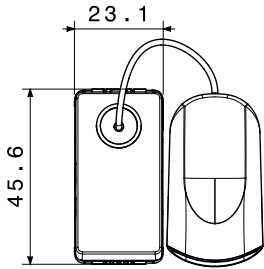

DIMENSIONAL