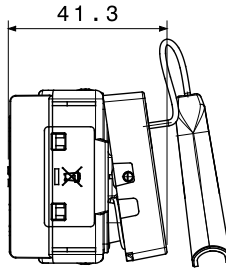

DIMENSIONAL