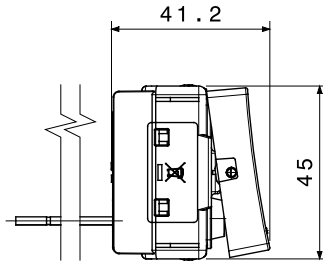

קטגוריה	מקש	לחצן	עם עדשה
סמל	תיאור	-	מואר 1P NO - 10A
צבע	מתח	(מט) לבן סטן	250 V AC
יחידות איתות	סטנדרט	צבע לבן (0.4 W) LED 230 V AC	EN 60669-1
התנגדות ב מתח בדיקה	התנגדות בידוד	למשך דקה אחת 50Hz ב- 2000V	מגה-אום > 5
מהדקי חייווי	עם בורג	מפסק הפעלה ממושכת (מס' החלפות מיקומים)	40,000V AC ב- In 250V AC cosφ=0.6
לחץ תרמי עם כדור	בדיקת תיל לוחט	125 °C	850 °C
מסוף מאוח על מתיחת כבלים	יכולת הידוק מהדקים כבלים תקועים (ממ"ר)	> 50N	2x4 מקס - 0.75 מ'ינ
יכולת הידוק מהדקים כבלים קשיחים (ממ"ר)	מס' מערכת מודולים	2x2.5 מקס - 0.5 מ'ינ	1
חומר	נטול הלוגן	טכנו-פולימר	(למעט הנורת לד) EN IEC 63355 ק, לפי
קוד חשמלי		0130	

## DIMENSIONAL