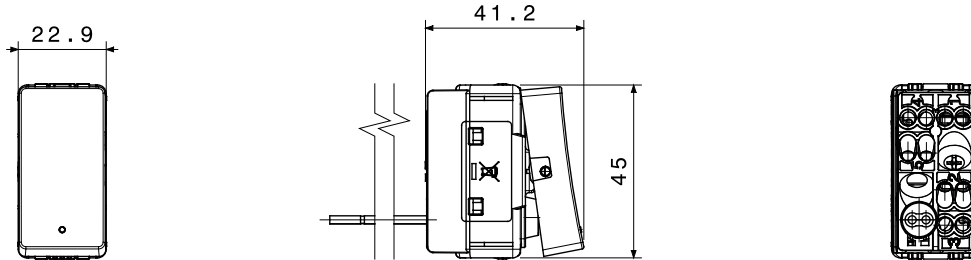

קטגוריה	מקש	מפסק	עם עדשה וסמל
סמל	תיאור	0/1	מואר 2P - 16 AX
צבע	מתח	צבע לבן (מט) לבן טון	250 V AC
יחידות איתות	סטנדרט	צבע לבן (0.4 W) LED 230 V AC	EN 60669-1
התנגדות ב מתח בדיקה	למשך דקה אחת 50Hz ב- 2000V		200 W
התנגדות בידוד	מגה-אוהם > 5		עם בורג
מפסק הפעלה ממושכת (מס' החלפות מיקומים)	לחץ תרמי עם כדור	40,000V AC ב- I <sub>n</sub> 250V AC   cosφ=0.6	125 °C
בדיקת תיל לוחט	מסוף מאחז על מתיחת כבלים	850 °C	> 50N
יכולת הידוק מהדקים כבלים תקועים (ממ"ר)	יכולת הידוק מהדקים כבלים קשיחים (ממ"ר)	2x4 מקס - 0.75 מיני	2x2.5 מקס - 0.5 מיני
מס' מערכת מודולים	חומר	1	טכנו-פולימר
נטול הלוגן	קוד חשמלי	(למעט הנורת לד) EN IEC 63355, ק. לפי	0130

### DIMENSIONAL