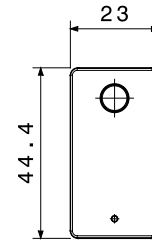

DIMENSIONAL