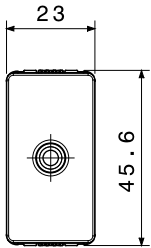

DIMENSIONAL