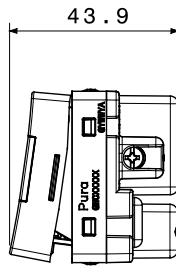

DIMENSIONAL