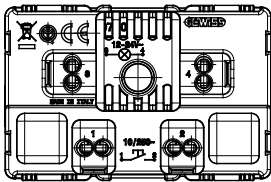

DIMENSIONAL