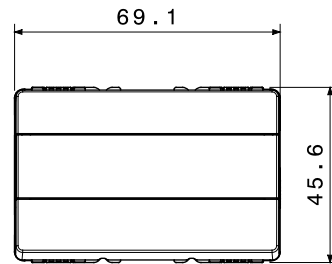

DIMENSIONAL