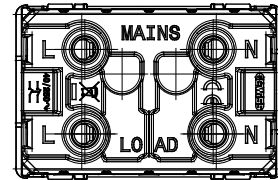

DIMENSIONAL