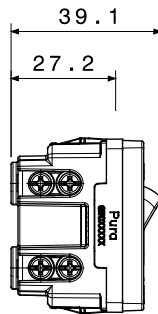

DIMENSIONAL