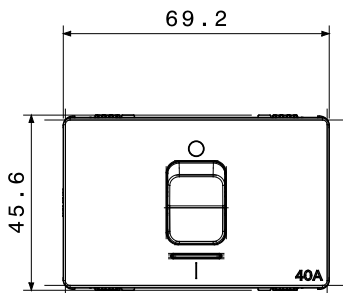

והתקני חייווי קוליים (Comfort) סדרה שלמה של פקודות והגנות, שקעי כוח ותקשורת, יחידות בקרת טמפרטורה, פתרונות לניהול נוחות זמינה System Pura וכוללות אייקוני חייווי אלגנטיים. סדרת LED וויזואליים. הפקודות, הזמינות בשני עיצובי לחצנים שונים, מוארות בתאורת בשני צבעים ושלושה גימורים: לבן מבריק, שחור מט ולבן מט. הסדרה מציעה פתרונות אינטואיטיביים ומודרניים המעוצבים לשדרוג כל חלל. מאפיינים אלו הופכים אותה לאידיאלית הן עבור יישומים למגורים והן עבור התקנות מיוחדות, שבהן אמינות ואסתטיקה חייבות להתקיים בהרמוניה.

קטגוריה	מפסק	תיאור	2P - 40 A מואר
צבע	שחור סאטן	מתח	250 V AC
יחידות איתנות	צבע אדום	סטנדרט	EN 60669-1
התנגדות ב מתח בדיקה	2000V ב- 50Hz	התנגדות בידוד	מגה-אוהם > 5
מהדקי חייוט	עם בורג	מפסק הפעלה ממושכת (מס' החלפות מיקומים)	10.000 at In 250 V ac cosφ=0,6
לחץ תרמי עם כדור	125 °C	בדיקת תיל להוט	850 °C
מסוף מאחז על מתיחת כבלים	> 60 N	יכולת הידוק מהדקים כבלים תקועים (ממ"ר)	min. 6 - max. 16
יכולת הידוק מהדקים כבלים קשיחים (ממ"ר)	min. 6 - max. 16	מס' מערכת מודולים	3
חומר	טכנו-פולימר	סוג של שימוש	עומסי עבודה כבדים
קוד חשמלי	0130		

DIMENSIONAL

TECHNICAL SYMBOLOGY

STANDARDS/APPROVALS