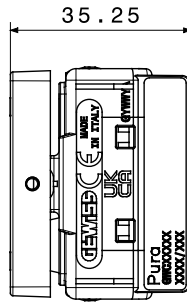

DIMENSIONAL