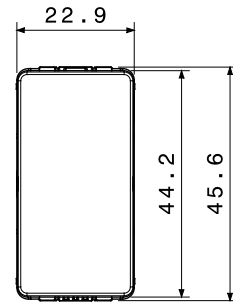

התקני חיווי קוליים (Comfort) סדרה שלמה של פקודות והגנות, שקעי כוח ותקשורת, יחידות בקרת טמפרטורה, פתרונות לניהול נוחות זמינה System Pura וכוללת אייקוני חיווי אלגנטיים. סדרת LED וויזואליים. הפקודות, הזמינות בשני עיצובי לחצנים שונים, מוארות בתאורת בשני צבעים ושלושה גימורים: לבן מבריק, שחור מט ולבן מט. הסדרה מציעה פתרונות אינטואיטיביים ומודרניים המעוצבים לשדרוג כל חלל. מאפיינים אלו הופכים אותה לאידיאלית הן עבור יישומים למגורים והן עבור התקנות מיוחדות, שבהן אמינות ואסתטיקה חייבות להתקיים בהרמוניה.

קטגוריה	מקש	לחצן	עם אינטרלוק וסמל
סמל	תיאור	הגברה - הנמכה	1P NO+NO - 10A
צבע	מתח	שחור סאטן	250 V AC
יחידות איתנות	סטנדרט	-	EN 60669-1
התנגדות ב מתח בדיקה	התנגדות בידוד	למשך דקה אחת 50Hz ב- 2000V	מגה-אוהם > 5
מהדקי חיווט	מפסק הפעלה ממושכת (מס' החלפות מיקומים)	עם בורג	40,000V AC ב- In 250V AC | cosφ=0.6
לחץ תרמי עם כדור	בדיקת תיל לוהט	125 °C	850 °C
מסוף מאוח על מתיחת כבלים	יכולת הידוק מהדקים כבלים תקועים (ממ"ר)	> 50N	2x4 מקס - 0.75 מ"מ
יכולת הידוק מהדקים כבלים קשיחים (ממ"ר)	מס' מערכת מודולים	2x2.5 מקס - 0.5 מ"מ	1
חומר	נטול הלוגן	טכנו-פולימר	EN IEC 63355 ללא הלוגן בהתאם לתקן
קוד חשמלי		0130	

DIMENSIONAL