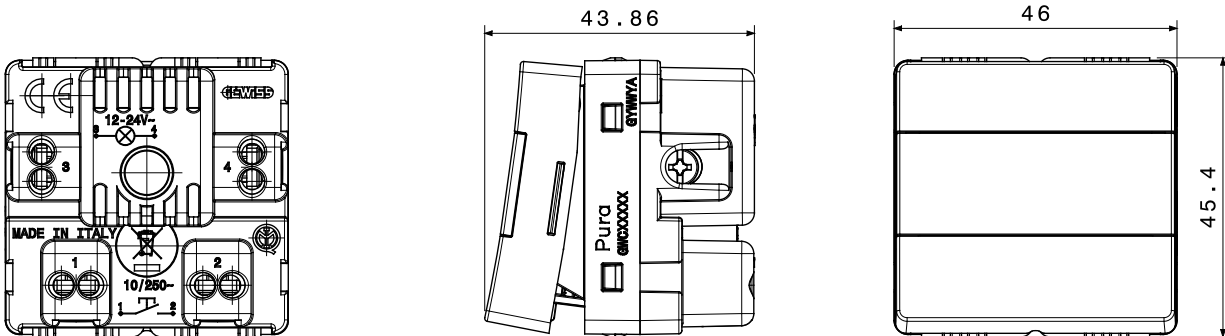

קטגוריה	תיאור	1P NO - 10A
צבע	לחצן	250 V AC
סוג	מתח	-
סטנדרט	יחידות איתות	-
התנגדות בידוד	לוחית שם	EN 60669-1
התנגדות בידוד	התנגדות ב מתח בדיקה	2000V אחת דקה 50Hz ב- 2000V
מפסק הפעלה ממושכת (מס' החלפות מיקומים)	מגה-אוהם > 5	עם בורג
ביקת תיל לוהט	מדהקי חיווט	125 °C
יכולת הידוק מהדקים כבלים תקועים (ממ"ר)	לחץ תרמי עם כדור	40,000V AC ב- I <sub>n</sub> 250V AC   cosφ=0.6
מס' מערכת מודולים	מסוף מאחז על מתיחת כבלים	850 °C
נטול הלוגן	יכולת הידוק מהדקים כבלים קשיחים (ממ"ר)	> 50N
	חומר	2x2.5' מקס - 0.5' מיני
	קוד חשמלי	EN IEC 63355 ללא הלוגן בהתאם לתקן
	טכנו-פולימר	0130

### DIMENSIONAL