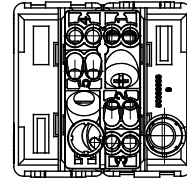

DIMENSIONAL