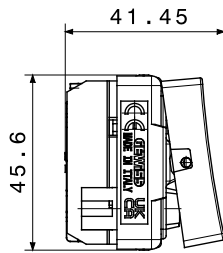

DIMENSIONAL