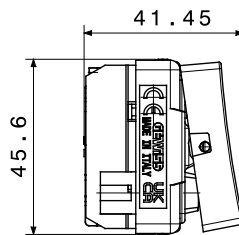

קטגוריה	מקש	מפסק	עם עדשה
סמל	תיאור	-	מואר 1P - 16AX
צבע	מתח	שחור סאטן	250 V AC
סוג	יחידות איתות	מפסק	-
סטנדרט	התנגדות ב מתח בדיקה	EN 60669-1	למשך דקה אחת 2000V ב- 50Hz
לד 230V הספק נקוב של מנורות לד	התנגדות בידוד	200 W	מגה-אורם > 5
מהדקי חייווי	מפסק הפעלה ממושכת (מס' החלפות מיקומים)	עם בורג	40,000V AC ב- Irf 250V AC cosφ=0.6
לחץ תרמי עם כדור	בדיקת תיל לוחט	125 °C	850 °C
מסוף מאחז על מתיחת כבלים	יכולת הידוק מהדקים כבלים תקועים (ממ"ר)	> 50N	2x4' מקס - 0.75' מינ
יכולת הידוק מהדקים כבלים קשיחים (ממ"ר)	מס' מערכת מודולים	מס' 2x2.5' מקס - 0.5' מינ	2
חומר	נטול הלוגן	טכנו-פולימר	EN IEC 63355 ללא הלוגן בהתאם לתקן
קוד חשמלי		0130	

## DIMENSIONAL