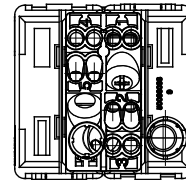

קטגוריה	מקש	מפסק	עם עדשה
סמל	תיאור	-	מואר 1P - 16AX
צבע	מתח	שחור סאטן	250 V AC
סוג	יחידות איתות	מפסק	-
סטנדרט	התנגדות ב מתח בדיקה	EN 60669-1	למשך דקה אחת 2000V ב- 50Hz
לד 230V הספק נקוב של מנורות לד	התנגדות בידוד	200 W	מגה-אורם > 5
מהדקי חייווי	מפסק הפעלה ממושכת (מס' החלפות מיקומים)	עם בורג	40,000V AC ב- Irf 250V AC cosφ=0.6
לחץ תרמי עם כדור	בדיקת תיל לוחט	125 °C	850 °C
מסוף מאחז על מתיחת כבלים	יכולת הידוק מהדקים כבלים תקועים (ממ"ר)	> 50N	2x4' מקס - 0.75' מינ
יכולת הידוק מהדקים כבלים קשיחים (ממ"ר)	מס' מערכת מודולים	מס' 2x2.5' מקס - 0.5' מינ	2
חומר	נטול הלוגן	טכנו-פולימר	EN IEC 63355 ללא הלוגן בהתאם לתקן
קוד חשמלי		0130	

## DIMENSIONAL