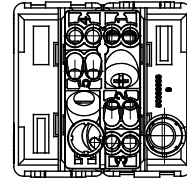

קטגוריה	מקש	מפסק	ניטרלי
סמל	תיאור	-	1P - 16AX
צבע	מתח	שחור סאטן	250 V AC
סוג	יחידות איתות	מפסק	-
סטנדרט	התנגדות ב מתח בדיקה	EN 60669-1	למשך דקה אחת 50Hz ב- 2000V
230V הספק נקוב של מנורות לד	התנגדות בידוד	200 W	מגה-אוהם > 5
מהדקי חייוט	מפסק הפעלה ממושכת עם בורג (מס' החלפות מיקומים)	40,000V AC ב- I <sub>n</sub> 250V AC	cosφ=0.6
לחץ תרמי עם כדור	בדיקת תיל לוחט	125 °C	850 °C
מסוף מאחז על מתיחת כבלים	יכולת הידוק מהדקים כבלים תקועים (ממ"ר)	> 50N	2x4' מקס - 0.75' מינ
יכולת הידוק מהדקים כבלים קשיחים (ממ"ר)	מס' מערכת מודולים	2x2.5' מקס - 0.5' מינ	2
חומר	נטול הלוגן	טכנו-פולימר	EN IEC 63355 ללא הלוגן בהתאם לתקן
קוד חשמלי	0130		

## DIMENSIONAL