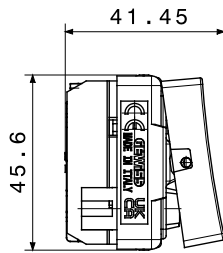

קטגוריה	מקש	מפסק	ניטרלי
סמל	תיאור	-	1P - 16AX
צבע	מתח	שחור סאטן	250 V AC
סוג	יחידות איתות	מפסק	-
סטנדרט	התנגדות ב מתח בדיקה	EN 60669-1	למשך דקה אחת 50Hz ב- 2000V
230V הספק נקוב של מנורות לד	התנגדות בידוד	200 W	מגה-אוהם > 5
מהדקי חייוט	מפסק הפעלה ממושכת עם בורג (מס' החלפות מיקומים)	40,000V AC ב- I <sub>n</sub> 250V AC	cosφ=0.6
לחץ תרמי עם כדור	בדיקת תיל לוחט	125 °C	850 °C
מסוף מאחז על מתיחת כבלים	יכולת הידוק מהדקים כבלים תקועים (ממ"ר)	> 50N	2x4' מקס - 0.75' מינ
יכולת הידוק מהדקים כבלים קשיחים (ממ"ר)	מס' מערכת מודולים	2x2.5' מקס - 0.5' מינ	2
חומר	נטול הלוגן	טכנו-פולימר	EN IEC 63355 ללא הלוגן בהתאם לתקן
קוד חשמלי	0130		

## DIMENSIONAL