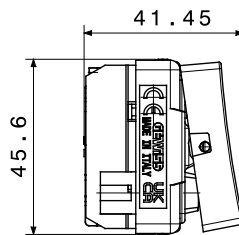

קטגוריה	מקש	מפסק	עם עדשה
סמל	תיאור	-	מואר 1P - 16AX
צבע	מתח	שחור סאטן	250 V AC
סוג	יחידות איתות	מפסק	-
סטנדרט	התנגדות ב מתח בדיקה	EN 60669-1	למשך דקה אחת 2000V ב- 50Hz
230V הספק נקוב של מנורות לד	התנגדות בידוד	200 W	מגה-אורם > 5
מהדקי חייווי	מפסק הפעלה ממושכת (מס' החלפות מיקומים)	עם בורג	40,000V AC ב- I <sub>n</sub> 250V AC   cosφ=0.6
לחץ תרמי עם כדור	בדיקת תיל לוחט	125 °C	850 °C
מסוף מאחז על מתיחת כבלים	יכולת הידוק מהדקים כבלים תקועים (ממ"ר)	> 50N	2x4' מקס - 0.75' מינ
יכולת הידוק מהדקים כבלים קשיחים (ממ"ר)	מס' מערכת מודולים	מס' 2x2.5' מקס - 0.5' מינ	2
חומר	נטול הלוגן	טכנו-פולימר	EN IEC 63355 ללא הלוגן בהתאם לתקן
קוד חשמלי		0130	

### DIMENSIONAL