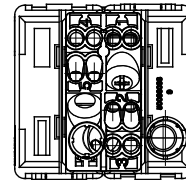

קטגוריה	מקש	מפסק	עם עדשה
סמל	תיאור	-	מואר 1P - 16AX
צבע	מתח	שחור סאטן	250 V AC
סוג	יחידות איתות	מפסק	-
סטנדרט	התנגדות ב מתח בדיקה	EN 60669-1	למשך דקה אחת 2000V ב- 50Hz
230V הספק נקוב של מנורות לד	התנגדות בידוד	200 W	מגה-אורם > 5
מהדקי חייווי	מפסק הפעלה ממושכת (מס' החלפות מיקומים)	עם בורג	40,000V AC ב- I <sub>n</sub> 250V AC   cosφ=0.6
לחץ תרמי עם כדור	בדיקת תיל לוחט	125 °C	850 °C
מסוף מאחז על מתיחת כבלים	יכולת הידוק מהדקים כבלים תקועים (ממ"ר)	> 50N	2x4' מקס - 0.75' מינ
יכולת הידוק מהדקים כבלים קשיחים (ממ"ר)	מס' מערכת מודולים	מס' 2x2.5' מקס - 0.5' מינ	2
חומר	נטול הלוגן	טכנו-פולימר	EN IEC 63355 ללא הלוגן בהתאם לתקן
קוד חשמלי		0130	

### DIMENSIONAL