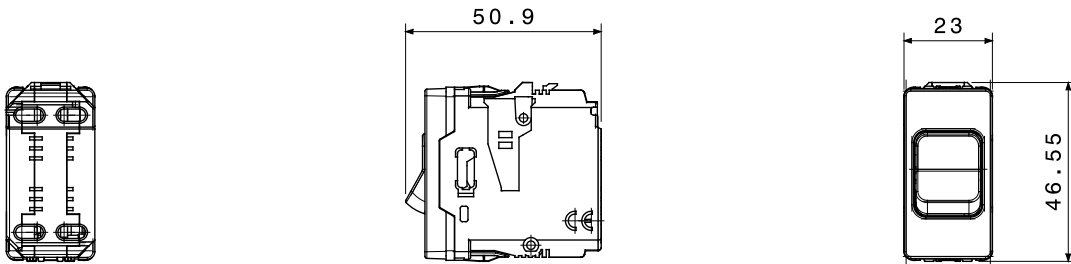

והתקני חייווי קוליים (Comfort) סדרה שלמה של פקודות והגנות, שקעי כוח ותקשורת, יחידות בקרת טמפרטורה, פתרונות לניהול נוחות זמינה System Pura וכוללות אייקוני חייווי אלגנטיים. סדרת LED וויזואליים. הפקודות, הזמינות בשני עיצובי לחצנים שונים, מוארות בתאורת בשני צבעים ושלושה גימורים: לבן מבריק, שחור מט ולבן מט. הסדרה מציעה פתרונות אינטואיטיביים ומודרניים המעוצבים לשדרוג כל חלל. מאפיינים אלו הופכים אותה לאידיאלית הן עבור יישומים למגורים והן עבור התקנות מיוחדות, שבהן אמינות ואסתטיקה חייבות להתקיים בהרמוניה.

קטגוריה	מקש	מפסק	עם סמל
סמל	0/1	תיאור	25 A
צבע	שחור סאטן	מתח	250 V AC
יחידות איתנות	-	סטנדרט	EN 60669-1
התנגדות ב מתח בדיקה	2000V ב- 50Hz	למשך דקה אחת	מגה-אוהם > 5
מהדקי חייווי	עם בורג	מפסק הפעלה ממושכת (מס' החלפות מיקומים)	10.000 at In 250 V ac cosφ=0,6
לחץ תרמי עם כדור	125 °C	בדיקת תיל לוהט	850 °C
מסוף מאוחז על מתיחת כבלים	> 50N	יכולת הידוק מהדקים כבלים תקועים (ממ"ר)	2x4' 0.75 - מקס - מינ'
יכולת הידוק מהדקים כבלים קשיחים (ממ"ר)	2x2.5' 0.5 - מקס - מינ'	מס' מערכת מודולים	1
חומר	טכנו-פולימר	נטול הלוגן	EN IEC 63355 ללא הלוגן בהתאם לתקן
סוג של שימוש	עומסי עבודה כבדים	קוד חשמלי	0130

DIMENSIONAL