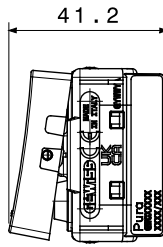

קטגוריה	מקש	מפסק	עם עדשה
סמל	תיאור	-	מואר 1P - 16AX
צבע	מתח	שחור סאטן	250 V AC
יחידות איתנות	סטנדרט	-	EN 60669-1
התנגדות ב מתח בדיקה	למשך דקה אחת 50Hz ב- 2000V		200 W
התנגדות בידוד	מגה-אוהם > 5	מהדקי חייוט	עם בורג
מפסק הפעלה ממושכת (מס' החלפות מיקומים)	40,000V AC ב- I <sub>in</sub> 250V AC   cosφ=0.6	לחץ תרמי עם כדור	125 °C
בדיקת תיל לוחט	850 °C	מסוף מאחז על מתיחת כבלים	> 50N
יכולת הידוק מהדקים כבלים תקועים (ממ"ר)	2x4 מקס - 0.75 מ"מ	יכולת הידוק מהדקים כבלים קשיחים (ממ"ר)	2x2.5 מקס - 0.5 מ"מ
מס' מערכת מודולים	1	חומר	טכנו-פולימר
נטול הלוגן	EN IEC 63355 ללא הלוגן בהתאם לתקן	קוד חשמלי	0130

### DIMENSIONAL