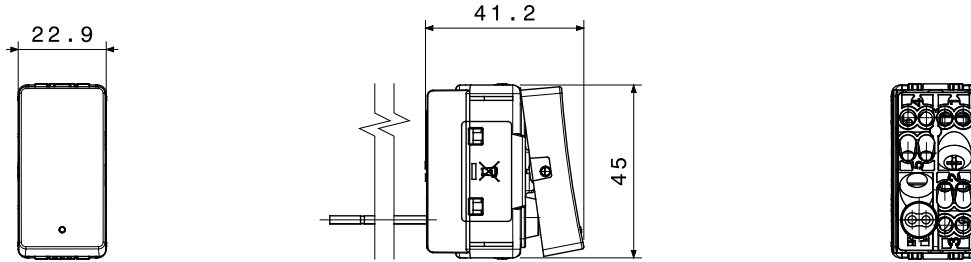

קטגוריה	מקש	מפסק	עם עדשה
סמל	תיאור	-	מואר 1P - 16 AX
צבע	מתח	שחור סאטן	250 V AC
יחידות איתות	סטנדרט	צבע לבן (0.4 W) LED 230 V AC	EN 60669-1
התנגדות ב מתח בדיקה	למשך דקה אחת 50Hz ב- 2000V		200 W
התנגדות בידוד	מגה-אוהם > 5		עם בורג
מפסק הפעלה ממושכת (מס' החלפות מיקומים)	40,000V AC ב- I <sub>in</sub> 250V AC   cosφ=0.6	לחץ תרמי עם כדור	125 °C
בדיקת תיל לוהט	850 °C	מסוף מאחז על מתיחת כבלים	> 50N
יכולת הידוק מהדקים כבלים תקועים (ממ"ר)	2x4 מקס - 0.75 מיני	יכולת הידוק מהדקים כבלים קשיחים (ממ"ר)	2x2.5 מקס - 0.5 מיני
מס' מערכת מודולים	1	חומר	טכנו-פולימר
נטול הלוגן	(למעט הנורת לד) EN IEC 63355, ק. לפי	קוד חשמלי	0130

### DIMENSIONAL