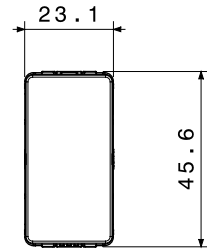

קטגוריה	מפסק תלת-כיווני	מקש	עם סמל
סמל	מעלה - מטה	תיאור	2P - 10AX
צבע	שחור סאטן	מתח	250 V AC
יחידות איתות	-	סטנדרט	EN 60669-1
התנגדות ב מתח בדיקה	2000V ב- 50Hz	למשך דקה אחת	100 W
התנגדות בידוד	> 5	מגה-אוהם	עם בורג
מפסק הפעלה ממושכת (מס' החלפות מיקומים)	40,000V AC ב- I <sub>n</sub> 250V AC	cosφ=0.6	125 °C
בדיקת תיל לוהט	850 °C	מסוף מאחז על מתיחת כבלים	> 50N
יכולת הידוק מהדקים כבלים תקועים (ממ"ר)	2x4 מ'קס - 0.75 מ'ני	יכולת הידוק מהדקים כבלים קשיחים (ממ"ר)	2x2.5 מ'קס - 0.5 מ'ני
מס' מערכת מודולים	1	חומר	טכנו-פולימר
נטול הלוגן	EN IEC 63355 ללא הלוגן בהתאם לתקן	קוד חשמלי	0130

## DIMENSIONAL