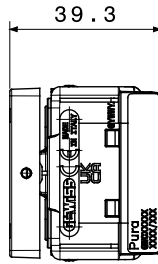

קטגוריה	מפסק תלת-כיווני	מקש	עם סמל
סמל	מעלה - מטה	תיאור	2P - 10AX
צבע	שחור סאטן	מתח	250 V AC
יחידות איתות	-	סטנדרט	EN 60669-1
התנגדות ב מתח בדיקה	2000V ב- 50Hz	למשך דקה אחת	100 W
התנגדות בידוד	> 5	מגה-אוהם	עם בורג
מפסק הפעלה ממושכת (מס' החלפות מיקומים)	40,000V AC ב- I <sub>n</sub> 250V AC	cosφ=0.6	125 °C
בדיקת תיל לוהט	850 °C	מסוף מאחז על מתיחת כבלים	> 50N
יכולת הידוק מהדקים כבלים תקועים (ממ"ר)	2x4 מ'קס - 0.75 מ'ני	יכולת הידוק מהדקים כבלים קשיחים (ממ"ר)	2x2.5 מ'קס - 0.5 מ'ני
מס' מערכת מודולים	1	חומר	טכנו-פולימר
נטול הלוגן	EN IEC 63355 ללא הלוגן בהתאם לתקן	קוד חשמלי	0130

## DIMENSIONAL