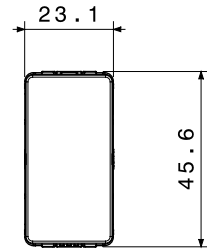

DIMENSIONAL