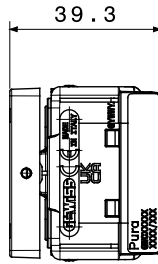

DIMENSIONAL