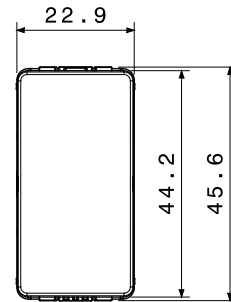

קטגוריה	מקש	לחצן	עם אינטרלוק וסמל
סמל	תיאור	מעלה - מטה	2P NO+NO - 10 A
צבע	מתח	שחור סאטן	250 V AC
יחידות איתנות	סטנדרט	-	EN 60669-1
התנגדות ב מתח בדיקה	התנגדות בידוד	למשך דקה אחת 50Hz ב- 2000V	מגה-אוהם > 5
מהדקי חיווט	מפסק הפעלה ממושכת (מס' החלפות מיקומים)	עם בורג	40,000V AC ב- In 250V AC cosφ=0.6
לחץ תרמי עם כדור	בדיקת תיל לוחט	125 °C	850 °C
מסוף מאוחז על מתיחת כבלים	יכולת הידוק מהדקים כבלים תקועים (ממ"ר)	> 50N	2x4 מקס - 0.75 מ"מ
יכולת הידוק מהדקים כבלים קשיחים (ממ"ר)	מס' מערכת מודולים	2x2.5 מקס - 0.5 מ"מ	1
חומר	נטול הלוגן	טכנו-פולימר	EN IEC 63355 ללא הלוגן בהתאם לתקן
קוד חשמלי		0130	

DIMENSIONAL

TECHNICAL SYMBOLOGY

125 °C

850 °C