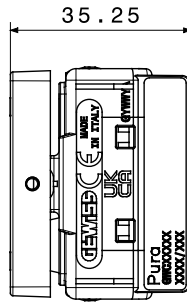

קטגוריה	מקש	לחצן	עם אינטרלוק וסמל
סמל	תיאור	מעלה - מטה	2P NO+NO - 10 A
צבע	מתח	שחור סאטן	250 V AC
יחידות איתנות	סטנדרט	-	EN 60669-1
התנגדות ב מתח בדיקה	התנגדות בידוד	למשך דקה אחת 50Hz ב- 2000V	מגה-אוהם > 5
מהדקי חיווט	מפסק הפעלה ממושכת (מס' החלפות מיקומים)	עם בורג	40,000V AC ב- In 250V AC cosφ=0.6
לחץ תרמי עם כדור	בדיקת תיל לוחט	125 °C	850 °C
מסוף מאוחז על מתיחת כבלים	יכולת הידוק מהדקים כבלים תקועים (ממ"ר)	> 50N	2x4 מקס - 0.75 מ"מ
יכולת הידוק מהדקים כבלים קשיחים (ממ"ר)	מס' מערכת מודולים	2x2.5 מקס - 0.5 מ"מ	1
חומר	נטול הלוגן	טכנו-פולימר	EN IEC 63355 ללא הלוגן בהתאם לתקן
קוד חשמלי		0130	

DIMENSIONAL

TECHNICAL SYMBOLOGY

125 °C

850 °C