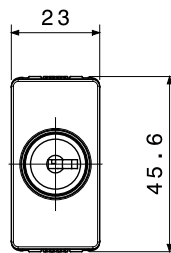

DIMENSIONAL