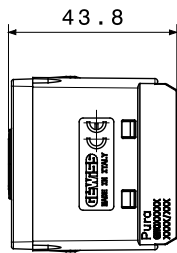

DIMENSIONAL