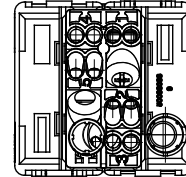

קטגוריה	מקש	לחצן	עם עדשה
סמל	תיאור	-	מואר 1P NO - 10A
צבע	מתח	שחור סאטן	250 V AC
סוג	יחידות איתות	לחצן	-
סטנדרט	התנגדות ב מתח בדיקה	EN 60669-1	למשך דקה אחת 50Hz ב- 2000V
התנגדות בידוד	מהדקי חיווט	מגה-אוהם > 5	עם בורג
מפסק הפעלה ממושכת (מס' החלפות מיקומים)	לחץ תרמי עם כדור	40,000V AC ב- I <sub>n</sub> 250V AC   cosφ=0.6	125 °C
בדיקת תיל לוהט	מסוף מאחז על מתיחת כבלים	850 °C	> 50N
יכולת הידוק מהדקים כבלים תקועים (ממ"ר)	יכולת הידוק מהדקים כבלים קשיחים (ממ"ר)	2x4 מקס - 0.75' מיני	2x2.5 מקס - 0.5' מיני
מס' מערכת מודולים	חומר	2	טכנו-פולימר
נטול הלוגן	קוד חשמלי	EN IEC 63355 ללא הלוגן בהתאם לתקן	0130

### DIMENSIONAL