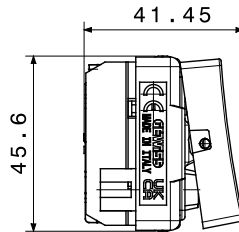

קטגוריה	מקש	לחצן	עם עדשה
סמל	תיאור	-	מואר 1P NO - 10A
צבע	מתח	שחור סאטן	250 V AC
סוג	יחידות איתות	לחצן	-
סטנדרט	התנגדות ב מתח בדיקה	EN 60669-1	למשך דקה אחת 50Hz ב- 2000V
התנגדות בידוד	מהדקי חיווט	מגה-אוהם > 5	עם בורג
מפסק הפעלה ממושכת (מס' החלפות מיקומים)	לחץ תרמי עם כדור	40,000V AC ב- I <sub>n</sub> 250V AC   cosφ=0.6	125 °C
בדיקת תיל לוהט	מסוף מאחז על מתיחת כבלים	850 °C	> 50N
יכולת הידוק מהדקים כבלים תקועים (ממ"ר)	יכולת הידוק מהדקים כבלים קשיחים (ממ"ר)	2x4 מקס - 0.75' מיני	2x2.5 מקס - 0.5' מיני
מס' מערכת מודולים	חומר	2	טכנו-פולימר
נטול הלוגן	קוד חשמלי	EN IEC 63355 ללא הלוגן בהתאם לתקן	0130

### DIMENSIONAL