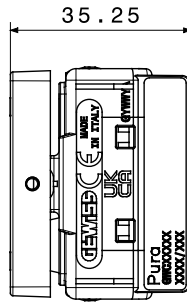

|  |  |                            |                                     |
|--|--|----------------------------|-------------------------------------|
| קטגוריה                                | מקש                                    | לחצן                       | עם אינטרלוק וסמל                    |
| סמל                                    | תיאור                                  | מעלה - מטה                 | 1P NO+NO - 10A                      |
| צבע                                    | מתח                                    | שחור סאטן                  | 250 V AC                            |
| יחידות איתנות                          | סטנדרט                                 | -                          | EN 60669-1                          |
| התנגדות ב מתח בדיקה                    | התנגדות בידוד                          | למשך דקה אחת 50Hz ב- 2000V | מגה-אום > 5                         |
| מהדקי חיווט                            | מפסק הפעלה ממושכת (מס' החלפות מיקומים) | עם בורג                    | 40,000V AC ב- In 250V AC   cosφ=0.6 |
| לחץ תרמי עם כדור                       | בדיקת תיל לוחט                         | 125 °C                     | 850 °C                              |
| מסוף מאוחז על מתיחת כבלים              | יכולת הידוק מהדקים כבלים תקועים (ממ"ר) | > 50N                      | 2x4 מקס - 0.75 מ'יני                |
| יכולת הידוק מהדקים כבלים קשיחים (ממ"ר) | מס' מערכת מודולים                      | 2x2.5 מקס - 0.5 מ'יני      | 1                                   |
| חומר                                   | נטול הלוגן                             | טכנו-פולימר                | EN IEC 63355 ללא הלוגן בהתאם לתקן   |
| קוד חשמלי                              |  | 0130                       |                                     |

### DIMENSIONAL