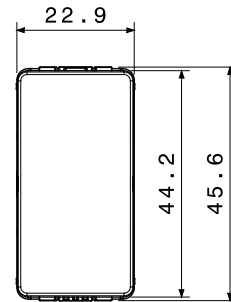

|  |  |                            |                                     |
|--|--|----------------------------|-------------------------------------|
| קטגוריה                                | מקש                                    | לחצן                       | עם אינטרלוק וסמל                    |
| סמל                                    | תיאור                                  | מעלה - מטה                 | 1P NO+NO - 10A                      |
| צבע                                    | מתח                                    | שחור סאטן                  | 250 V AC                            |
| יחידות איתנות                          | סטנדרט                                 | -                          | EN 60669-1                          |
| התנגדות ב מתח בדיקה                    | התנגדות בידוד                          | למשך דקה אחת 50Hz ב- 2000V | מגה-אום > 5                         |
| מהדקי חיווט                            | מפסק הפעלה ממושכת (מס' החלפות מיקומים) | עם בורג                    | 40,000V AC ב- In 250V AC   cosφ=0.6 |
| לחץ תרמי עם כדור                       | בדיקת תיל לוחט                         | 125 °C                     | 850 °C                              |
| מסוף מאוחז על מתיחת כבלים              | יכולת הידוק מהדקים כבלים תקועים (ממ"ר) | > 50N                      | 2x4 מקס - 0.75 מ'יני                |
| יכולת הידוק מהדקים כבלים קשיחים (ממ"ר) | מס' מערכת מודולים                      | 2x2.5 מקס - 0.5 מ'יני      | 1                                   |
| חומר                                   | נטול הלוגן                             | טכנו-פולימר                | EN IEC 63355 ללא הלוגן בהתאם לתקן   |
| קוד חשמלי                              |  | 0130                       |                                     |

### DIMENSIONAL