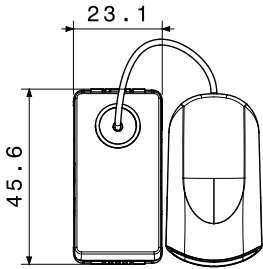

DIMENSIONAL