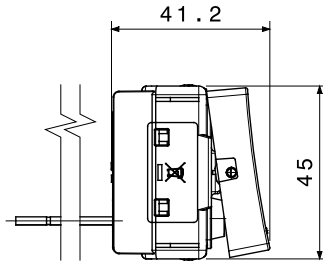

קטגוריה	מקש	לחצן	עם עדשה
סמל	תיאור	-	מואר 10A - 1P NO
צבע	מתח	שחור סאטן	250 V AC
יחידות איתנות	סטנדרט	צבע לבן (0.4 W) LED 230 V AC	EN 60669-1
התנגדות ב מתח בדיקה	התנגדות בידוד	למשך דקה אחת 50Hz ב- 2000V	מגה-אום > 5
מהדקי חייוט	עם בורג	מפסק הפעלה ממושכת (מס' החלפות מיקומים)	40,000V AC ב- In 250V AC cosφ=0.6
לחץ תרמי עם כדור	בדיקת תיל לוחט	125 °C	850 °C
מסוף מאוח על מתיחת כבלים	יכולת הידוק מהדקים כבלים תקועים (ממ"ר)	> 50N	2x4 מקס - 0.75 מ'ינ
יכולת הידוק מהדקים כבלים קשיחים (ממ"ר)	מס' מערכת מודולים	2x2.5 מקס - 0.5 מ'ינ	1
חומר	נטול הלוגן	טכנו-פולימר	(למעט הנורת לד) EN IEC 63355, לפי
קוד חשמלי		0130	

DIMENSIONAL

TECHNICAL SYMBOLOGY