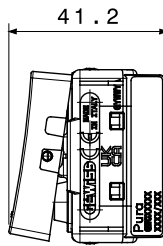

DIMENSIONAL