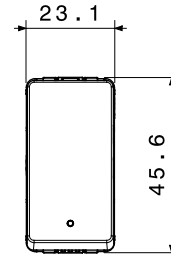

DIMENSIONAL